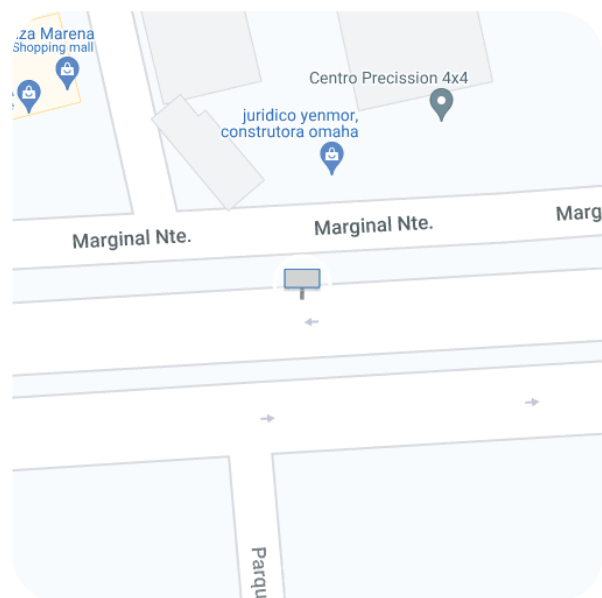

PROVINCIA
STO. DGO. ESTE

CÓDIGO
SDE-325-2

DIRECCIÓN
Av. San Isidro frente a La Sirena

LICENCIA
SDE-325-1

MEDIO/ESTILO
VALLA ESTÁTICA

TAMAÑO
50' X 20'

EXPOSICIÓN
OESTE, IZQUIERDA

CIRCUNSCRIPCIÓN

SECTOR
URBANIZACIÓN ITALIA

LONGITUD

ILUMINACIÓN
NO

LATITUD

TRÁNSITO MENSUAL ESTIMADO

FORTALEZAS PUBLICITARIAS

Visual de larga tirada desde antes del semáforo de la calle 19. Clase A-C.