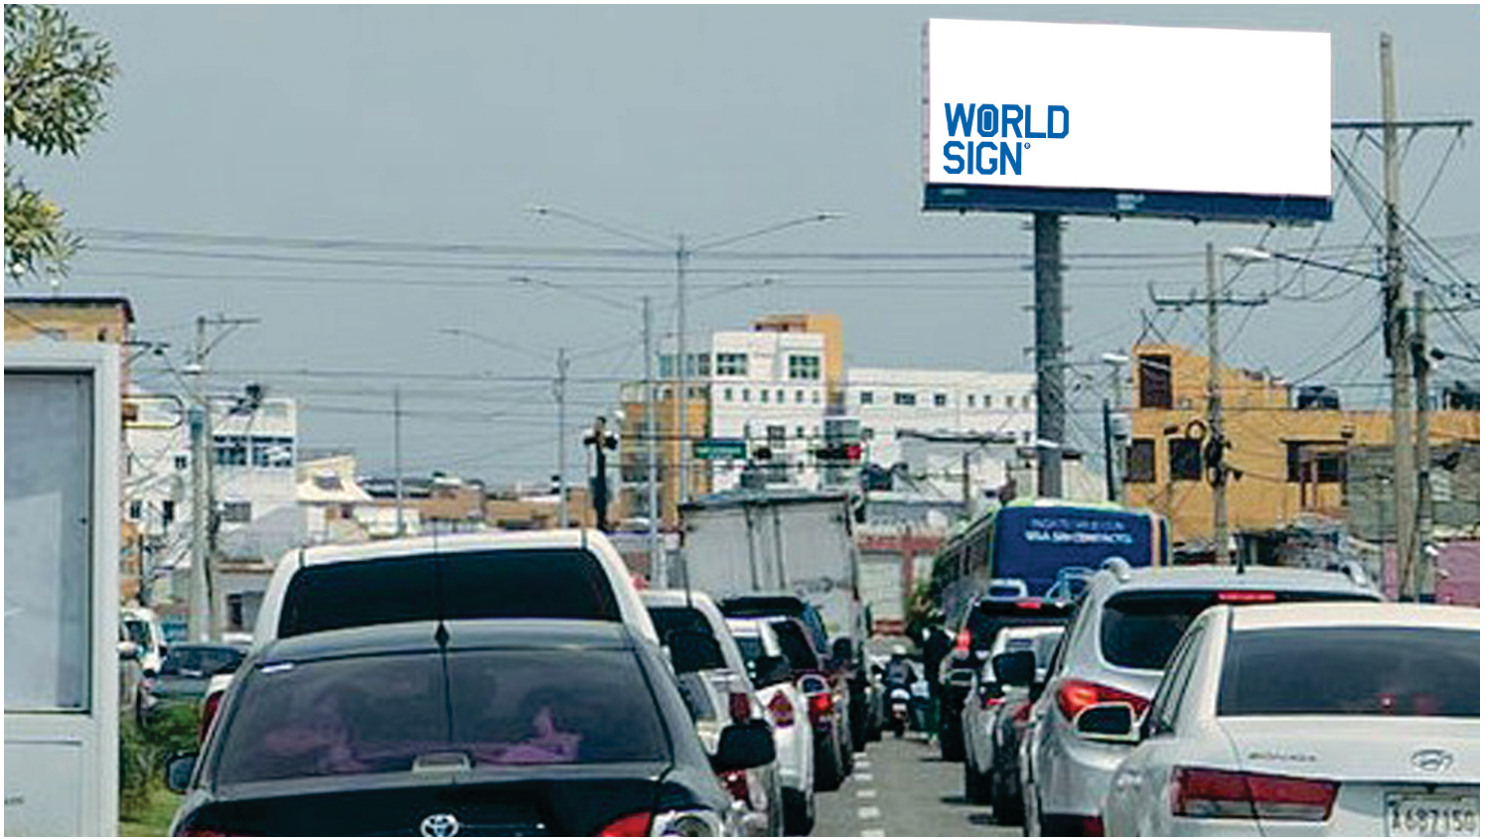

PROVINCIA
STO. DGO. ESTE

CÓDIGO
SDE-307-1

DIRECCIÓN
Av. San Vicente de Paúl casi esq.
Carretera de Mendoza

LICENCIA
SDE-307-1

MEDIO/ESTILO
VALLA ESTÁTICA

TAMAÑO
50' X 20'

EXPOSICIÓN
SUR, DERECHA

CIRCUNSCRIPCIÓN

SECTOR
MI HOGAR

LONGITUD

ILUMINACIÓN
SÍ

LATITUD

TRÁNSITO MENSUAL ESTIMADO
N/A

FORTALEZAS PUBLICITARIAS

Visual de larga tirada desde el semáforo de Calle Costa Rica. Clase B-C.