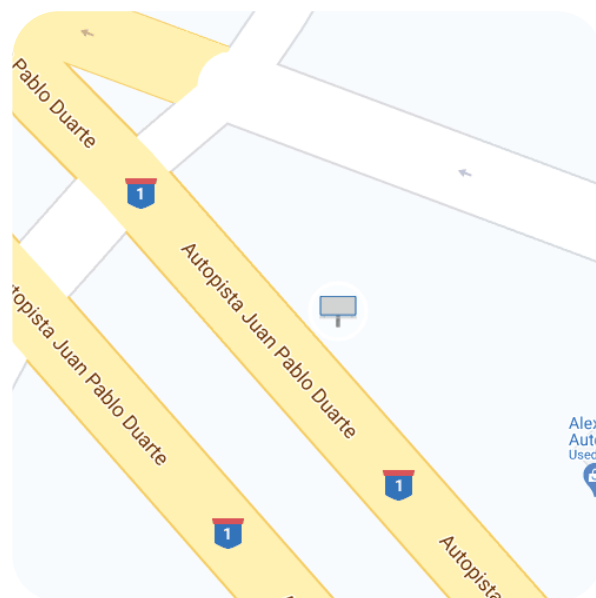

PROVINCIA
SANTIAGO

CÓDIGO
RNS-601-2

DIRECCIÓN
Aut. Duarte, Entrada del Aeropuerto de Santiago

LICENCIA
RNS-601-1

MEDIO/ESTILO
VALLA ESTÁTICA

TAMAÑO
50' X 20'

EXPOSICIÓN
OESTE, IZQUIERDA

CIRCUNSCRIPCIÓN

SECTOR
PUÑAL

LONGITUD

ILUMINACIÓN
NO

LATITUD

TRÁNSITO MENSUAL ESTIMADO

FORTALEZAS PUBLICITARIAS

Visual desde de la larga tirada hacia el Sur y hacia el Aeropuerto de Santiago.