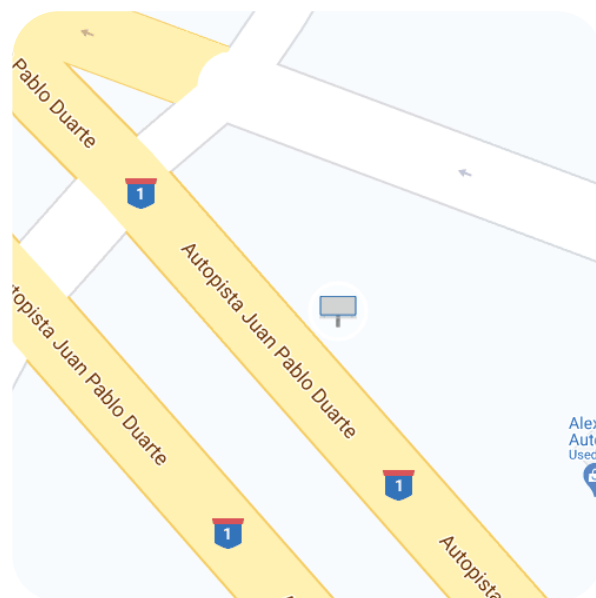

PROVINCIA
SANTIAGO

CÓDIGO
RNS-601-1

DIRECCIÓN
Aut. Duarte, Entrada del Aeropuerto de Santiago

LICENCIA
RNS-601-1

MEDIO/ESTILO
VALLA ESTÁTICA

TAMAÑO
50' X 20'

EXPOSICIÓN
ESTE, DERECHA

CIRCUNSCRIPCIÓN

SECTOR
PUÑAL

LONGITUD

ILUMINACIÓN
NO

LATITUD

TRÁNSITO MENSUAL ESTIMADO

FORTALEZAS PUBLICITARIAS

Visual desde la Aut. Duarte cerca de la entrada y salida al Aeropuerto de Santiago.