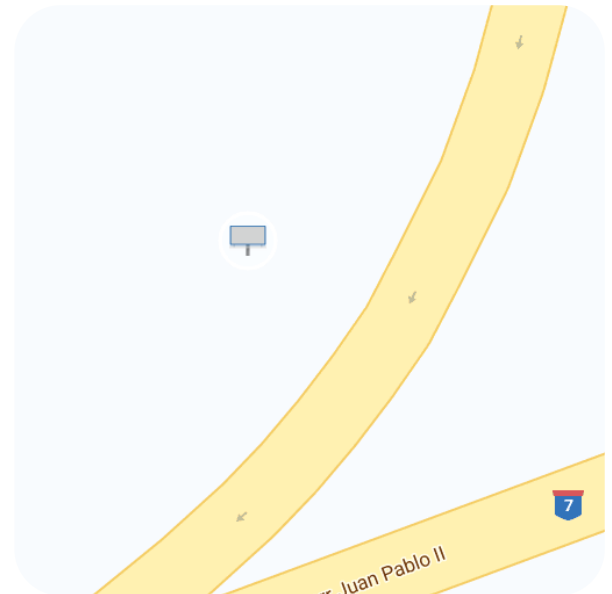

PROVINCIA
NORDESTE

CÓDIGO
RNN 801-1

DIRECCIÓN
Carretera nueva Samaná. Cruce de Rincón

LICENCIA
RNN 801-1

MEDIO/ESTILO
VALLA ESTÁTICA

TAMAÑO
50' X 20'

EXPOSICIÓN
SUR, FRENTE

CIRCUNSCRIPCIÓN

SECTOR
RINCÓN

LONGITUD

ILUMINACIÓN
NO

LATITUD

TRÁNSITO MENSUAL ESTIMADO

FORTALEZAS PUBLICITARIAS
Visual de larga tirada de gran impacto.