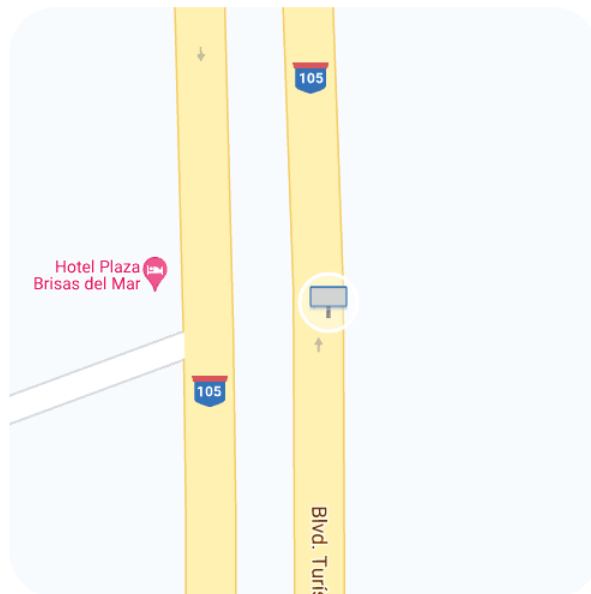

PROVINCIA
BÁVARO

CÓDIGO
REB-510-1

DIRECCIÓN
Carret. Higüey-Miches al lado de Adventure Park

LICENCIA
REB-510-1

MEDIO/ESTILO
VALLA ESTÁTICA

TAMAÑO
50' X 20'

EXPOSICIÓN
NORTE, DERECHA

CIRCUNSCRIPCIÓN

SECTOR
CABO ENGAÑO

LONGITUD

ILUMINACIÓN
NO

LATITUD

TRÁNSITO MENSUAL ESTIMADO

FORTALEZAS PUBLICITARIAS

Visual de larga tirada hacia la Av. Barceló.