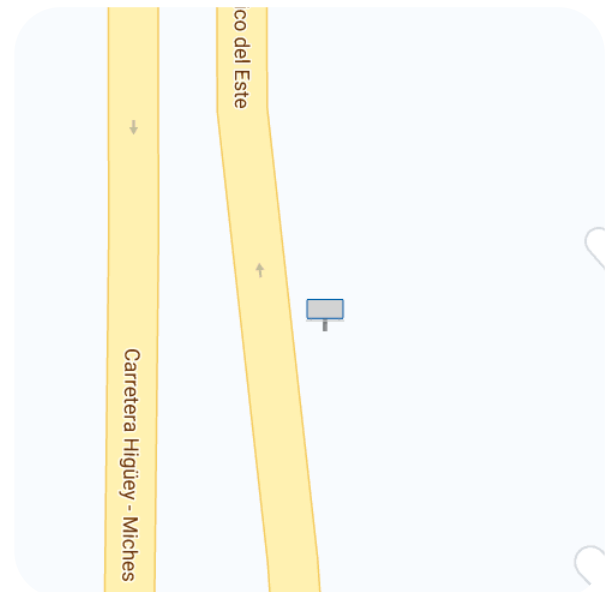

PROVINCIA
BÁVARO

CÓDIGO
REB-509-2

DIRECCIÓN
Carret. Higüey-Miches al lado de Adventure Park

LICENCIA
REB-509-1

MEDIO/ESTILO
VALLA ESTÁTICA

TAMAÑO
50' X 20'

EXPOSICIÓN
SUR, IZQUIERDA

CIRCUNSCRIPCIÓN

SECTOR
CABO ENGAÑO

LONGITUD

ILUMINACIÓN
NO

LATITUD

TRÁNSITO MENSUAL ESTIMADO

FORTALEZAS PUBLICITARIAS

Visual de larga tirada hacia la rotonda de la Carretera del Aeropuerto.