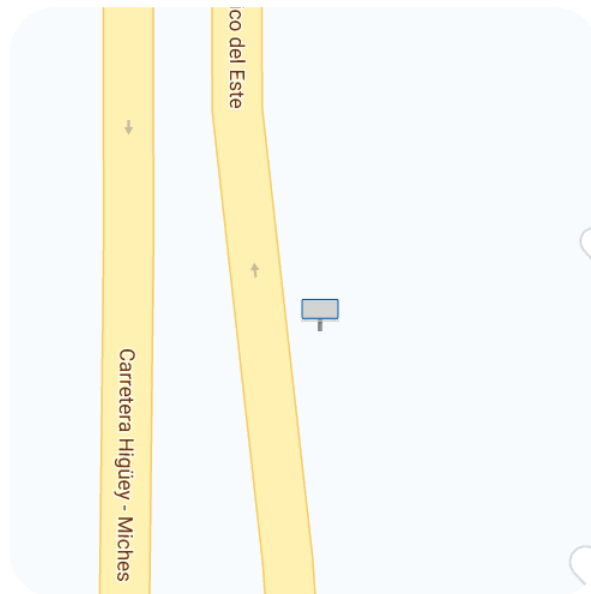

PROVINCIA
BÁVARO

CÓDIGO
REB-509-1

DIRECCIÓN
Carret. Higüey-Miches al lado de Adventure Park

LICENCIA
REB-509-1

MEDIO/ESTILO
VALLA ESTÁTICA

TAMAÑO
50' X 20'

EXPOSICIÓN
NORTE, DERECHA

CIRCUNSCRIPCIÓN

SECTOR
CABO ENGAÑO

LONGITUD

ILUMINACIÓN
NO

LATITUD

TRÁNSITO MENSUAL ESTIMADO

FORTALEZAS PUBLICITARIAS

Visual de larga tirada hacia la Av. Barceló.