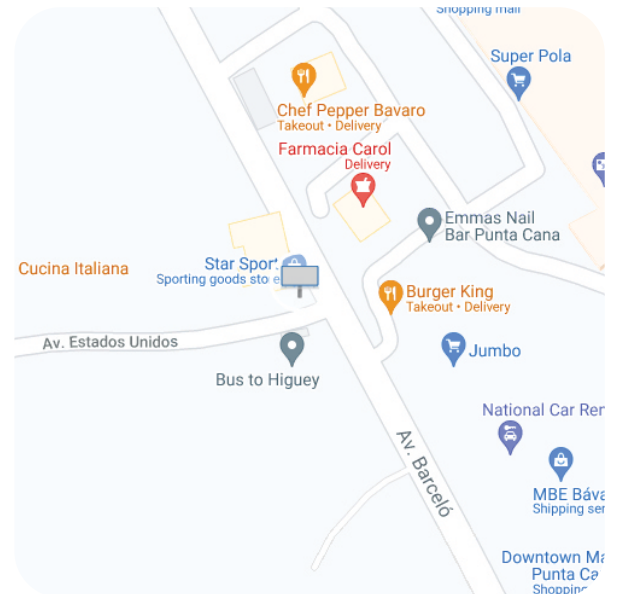

**PROVINCIA**  
BÁVARO

**CÓDIGO**  
REB-507-1

**DIRECCIÓN**  
Cruce de Coco Loco, frente a Plaza San Juan,  
Punta Cana

**LICENCIA**  
REB-507-1

**MEDIO/ESTILO**  
VALLA ESTÁTICA

**TAMAÑO**  
50' X 20'

**EXPOSICIÓN**  
NORTE, DERECHA

**CIRCUNSCRIPCIÓN**

**SECTOR**  
COCO LOCO

**LONGITUD**

**ILUMINACIÓN**  
NO

**LATITUD**

**TRÁNSITO MENSUAL ESTIMADO**

**FORTALEZAS PUBLICITARIAS**  
Visual de larga tirada.